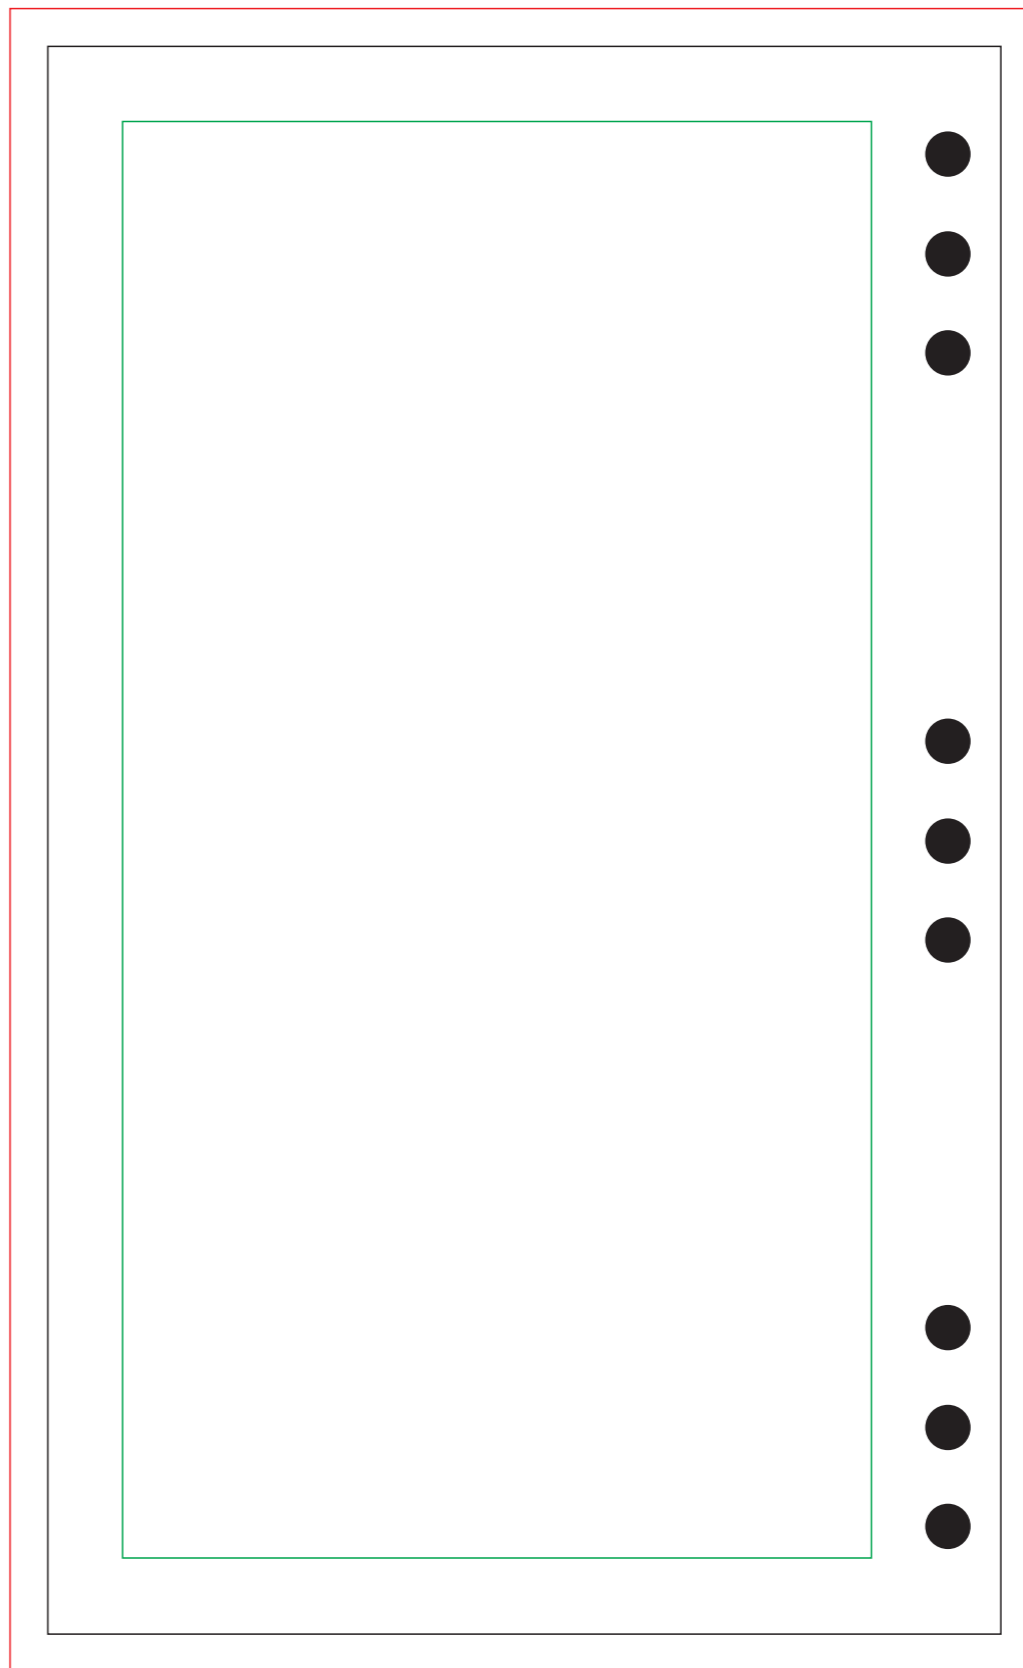

GABARITO PARA PÁGINA DE PROPAGANDA
MIOLO Q48 - WIRE-O FRENTE

GABARITO PARA PÁGINA DE PROPAGANDA
MIOLO Q48 - WIRE-O VERSO

- Área de impressão com **Sangria** 136x220 mm
- Margem de **Corte** 126x210 mm
- Margem de **Segurança** 99x190 mm
- FURO