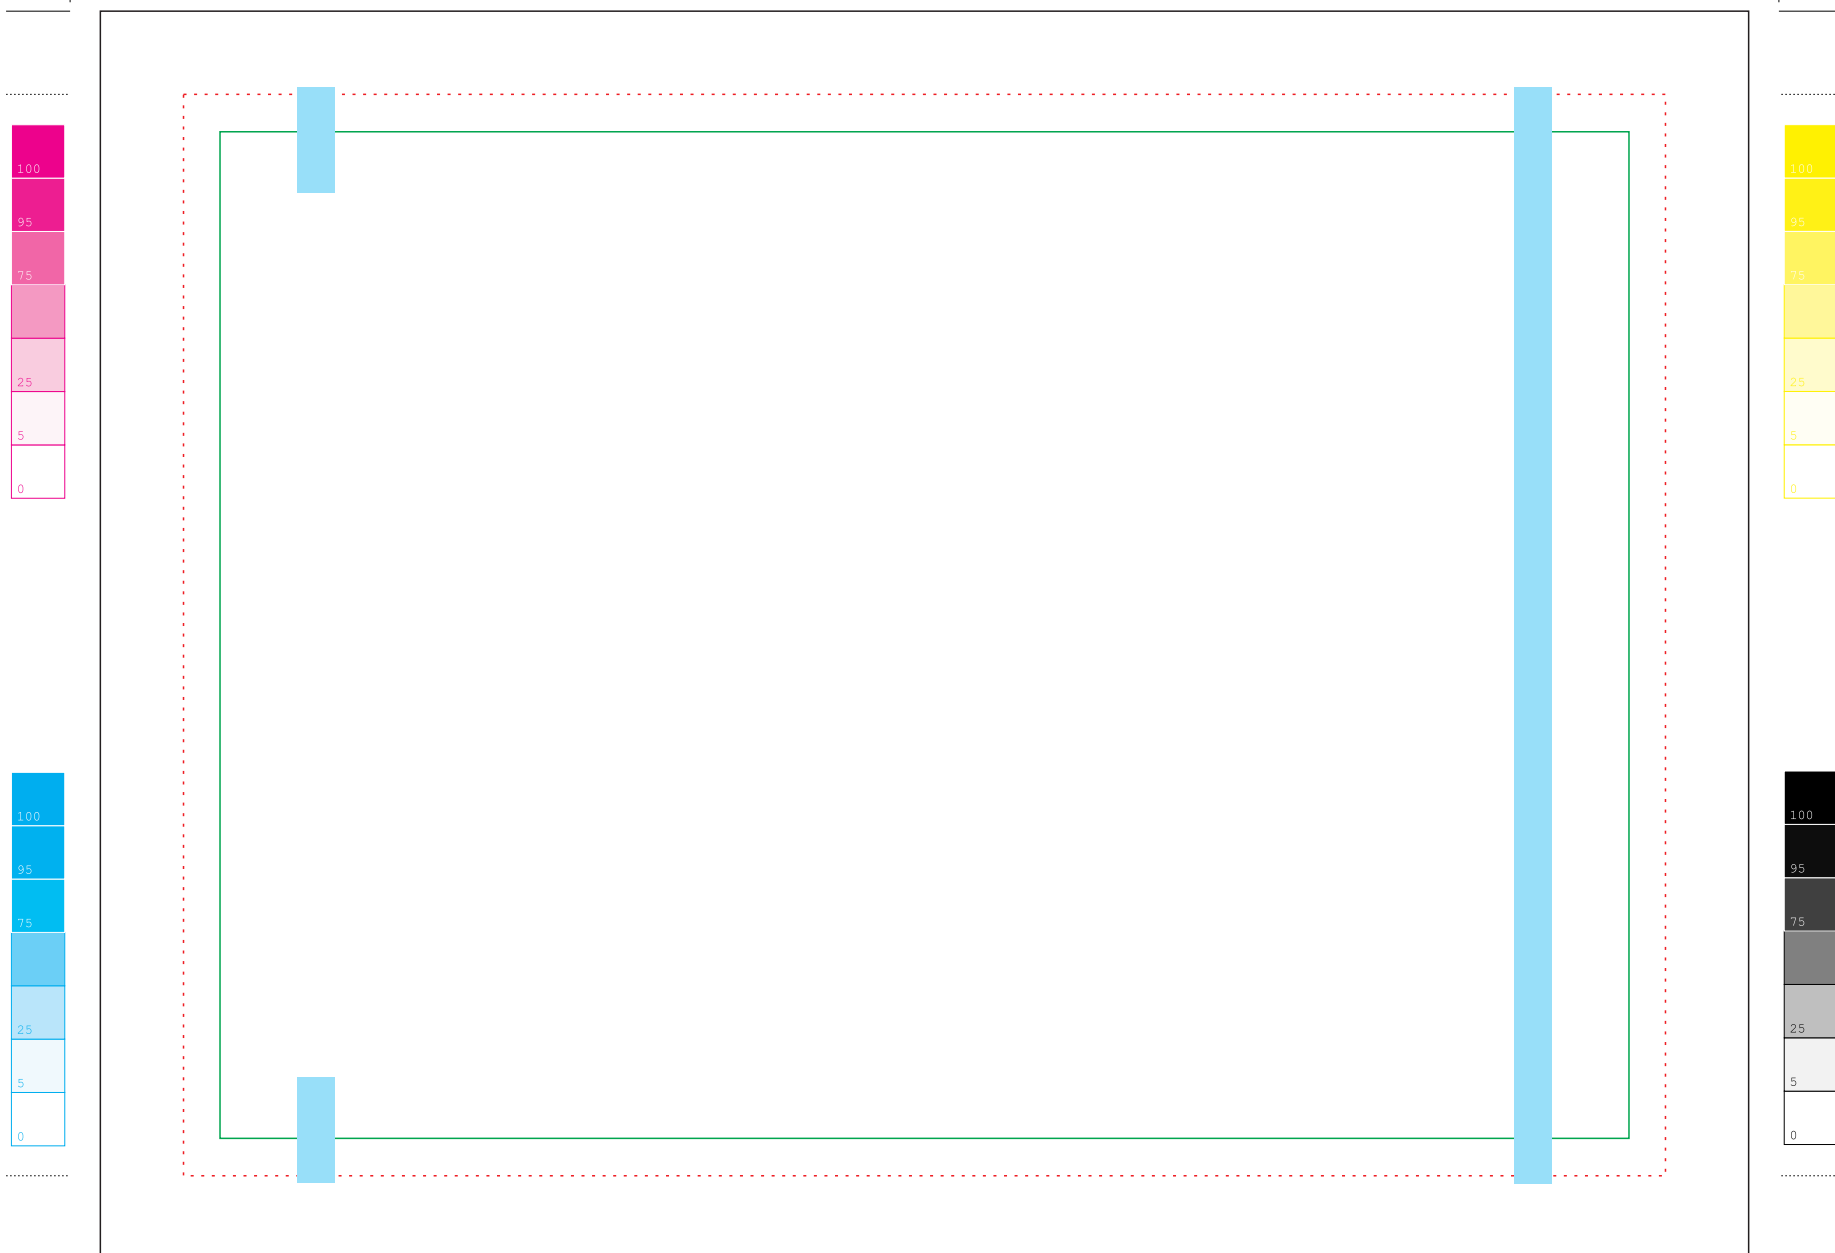

GABARITO PARA CAPA PRISMALUX
MIOLO Q21/Q22/Q23 - ENCADERNADA

DORSO

- Margem de Dobra (**Tamanho Final**) 196x143 mm
- Tamanho Total da **Arte** 218x165 mm
- Margem de **Segurança**
- Elástico

Por favor, **excluir** as marcas
do gabarito antes de enviar a arte