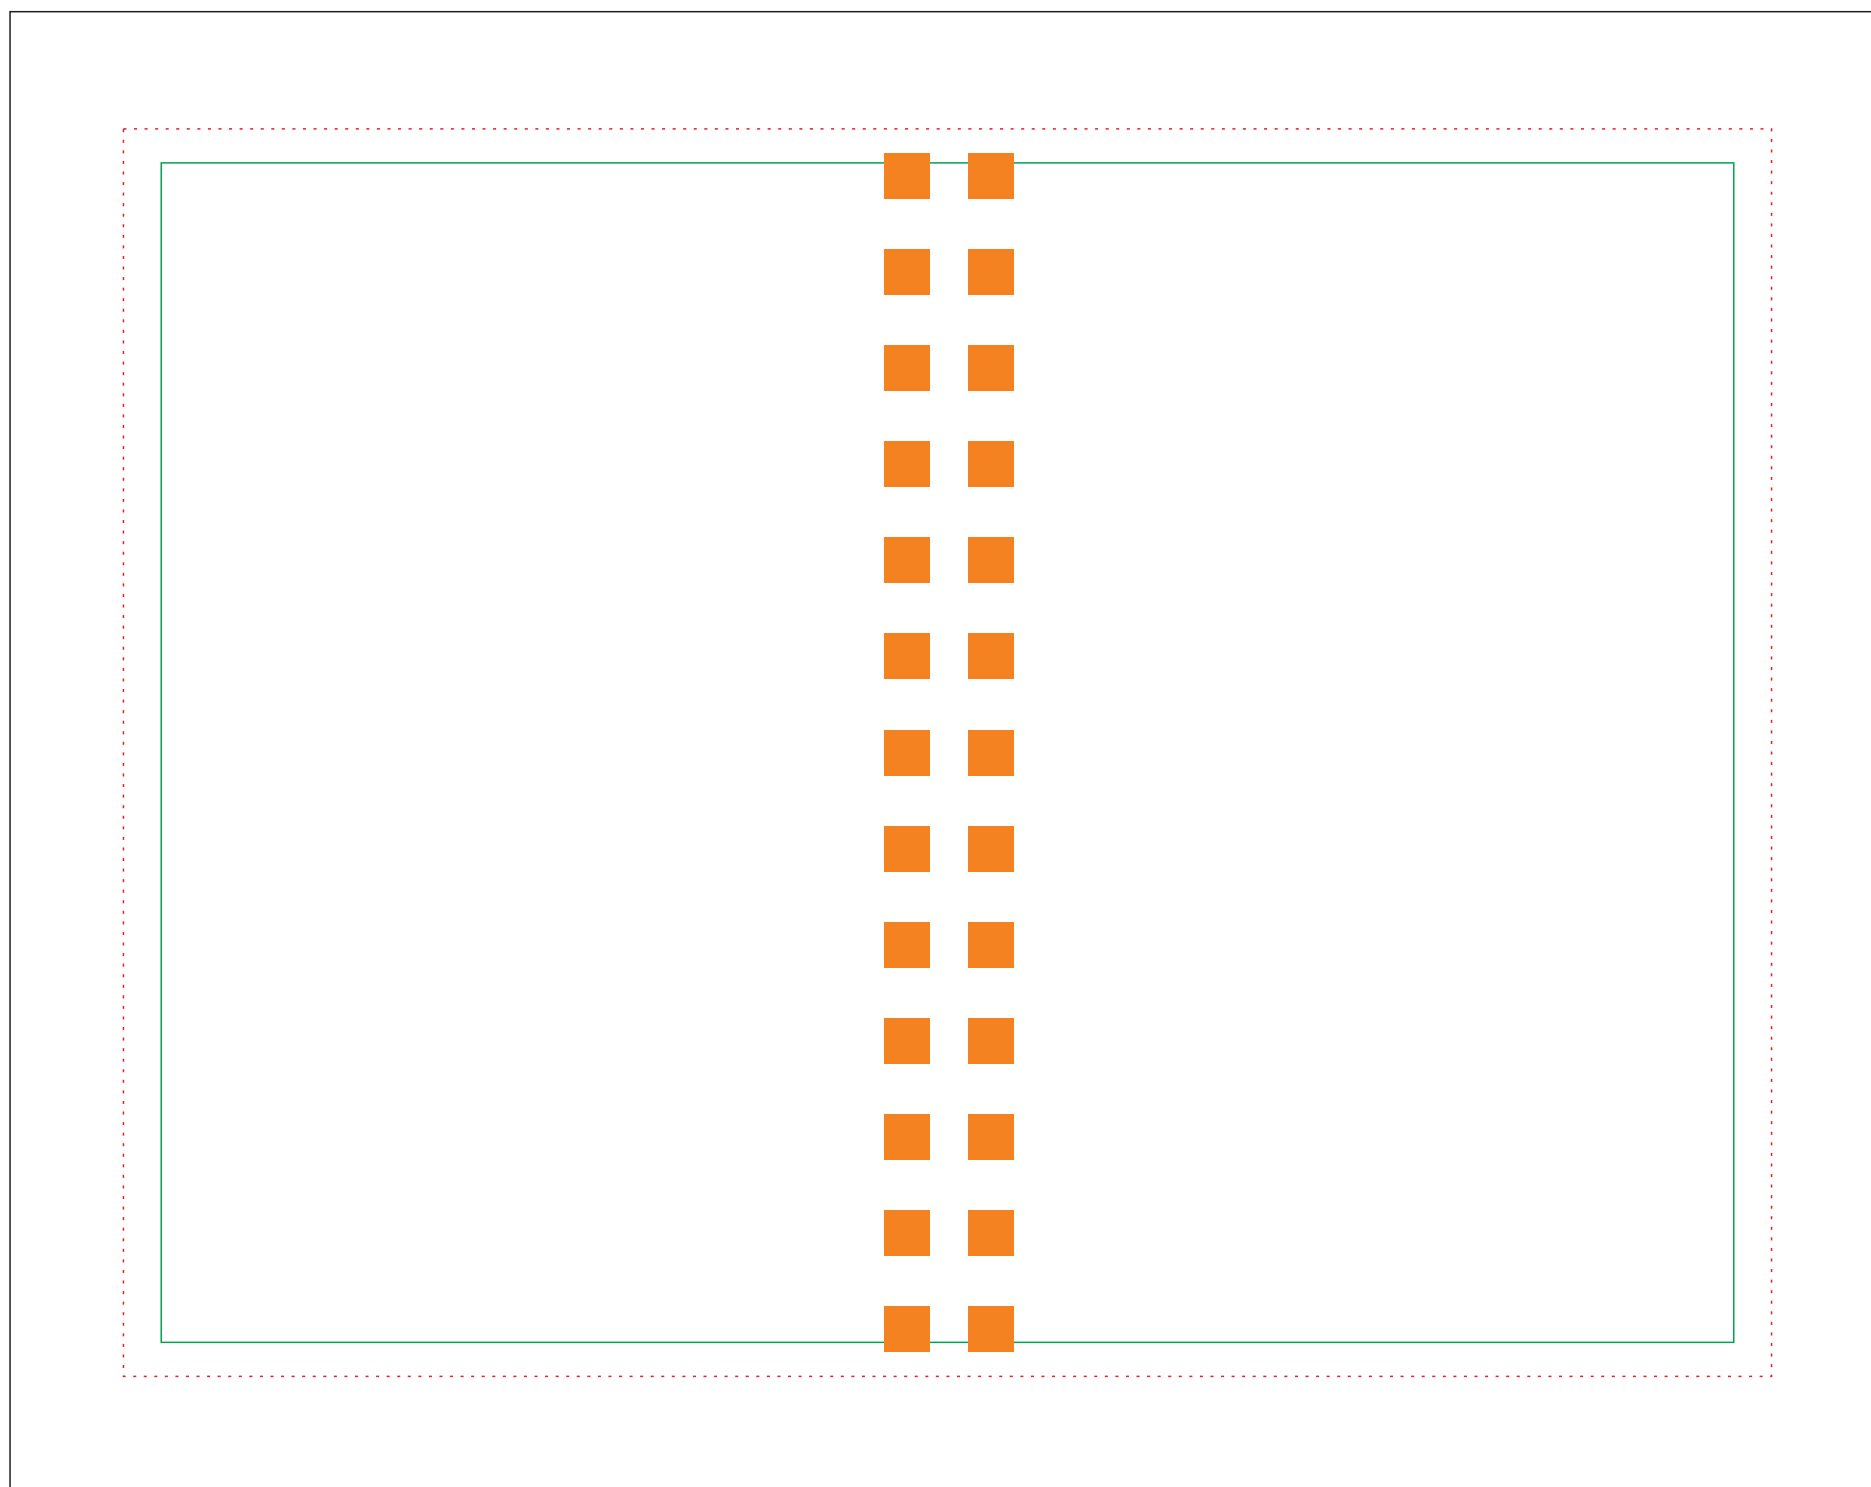

GABARITO PARA CAPA PRISMALUX
MIOLO B66 DUPLA - WIRE-O

- Margem de Dobra (**Tamanho Final**) 398x253 mm
- Tamanho Total da **Arte** 248x196 mm
- Margem de **Segurança**
- Furo

Por favor, **excluir** as marcas do gabarito antes de enviar a arte